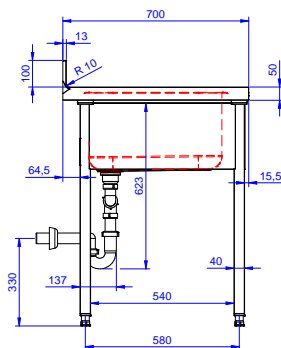

Zkrácená specifikace

Položka č.

Konstrukce z nerez oceli. 50 mm silná pracovní deska z AISI304 1mm se zvýšeným okrajem po obvodu proti přetékání vody. Zadní zvýšený límeč V=100 mm s integrovaným oblým rohem. Nerezové čtvercové nohy 40x40 mm, výškově stavitelné.

Vpravo 2 dřezy 500x500x250 mm každý, zakrytované, s přepadovou trubkou; vlevo odkapnice pod kterou lze umístit podpultovou myčku.

Hlavní funkce a vlastnosti

- Konstrukce stolů je testována na pevnost, stabilitu a spolehlivost.

Konstrukce

- Snadná instalace desky na nohy, jednoduchá instalace baterie zezadu.
- Čtvercové nohy z uzavřených profilů 40x40 mm z nerez oceli AISI 304 s možností výškové úpravy.
- Zadní zvýšený límeč 100mm s oblým hygienickým rohem s rádiusem 8mm, 13mm silný určený k umístění ke zdi.
- Pracovní deska 50 mm vysoká, vyrobená z ušlechtilé nerez oceli AISI 304 10/10, opatřena zvýšeným okrajem stran zamezují stékání vody.
- Spodní plné police o síle 40mm (extra příslušenství) rovněž vyrobeny z nerez oceli AISI 304 se snadnou a rychlou montáží jsou umístěny 200mm od podlahy pro snadné čištění pod polici. Perforované police na vyžádání.
- Pod odkapnicí volný prostor pro umístění podpultové myčky nádobí.
- K dispozici bohatá nabídka vodovodních baterií (extra příslušenství), které splní veškeré požadavky.
- Odkapnice vhodná pro sušení.
- Zadní zvýšený límeč 100mm s oblým hygienickým rohem s rádiusem 10mm, 13mm silný určený k umístění ke zdi.

Zepředu

Boční

D = Odpad

Shora

Hlavní informace

Vnější rozměry, Šířka	1800 mm
Vnější rozměry, Hloubka	700 mm
Vnější rozměry, Výška	1000 mm
Zadní zvýšený límec, výška	100 mm
Zadní zvýšený límec, hloubka	13 mm
Zadní zvýšený límec, radius	R=17
Počet dřezů	2
Rozměry dřezu	500x500xH250
Síla pracovní desky	50 mm
Netto váha:	62 kg