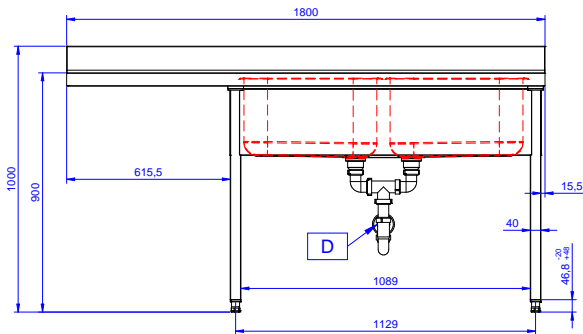

Zkrácená specifikace

Položka č.

Konstrukce z nerez oceli. 50 mm silná pracovní deska z AISI304 1mm se zvýšeným okrajem po obvodu proti přetékání vody. Zadní zvýšený límeč V=100 mm s integrovaným oblým rohem. Nerezové čtvercové nohy 40x40 mm, výškově stavitelné.

Vpravo 2 dřezy 500x500x250 mm každý, zakrytované, s přepadovou trubkou; vlevo odkapnice pod kterou lze umístit podpultovou myčku.

Hlavní funkce a vlastnosti

- Konstrukce stolů je testována na pevnost, stabilitu a spolehlivost.

Konstrukce

- Snadná instalace desky na nohy, jednoduchá instalace baterie zezadu.
- Čtvercové nohy z uzavřených profilů 40x40 mm z nerez oceli AISI 304 s možností výškové úpravy.
- Zadní zvýšený límeč 100mm s oblým hygienickým rohem s rádiusem 8mm, 13mm silný určený k umístění ke zdi.
- Pracovní deska 50 mm vysoká, vyrobená z ušlechtilé nerez oceli AISI 304 10/10, opatřena zvýšeným okrajem stran zamezují stékání vody.
- Spodní plné police o síle 40mm (extra příslušenství) rovněž vyrobeny z nerez oceli AISI 304 se snadnou a rychlou montáží jsou umístěny 200mm od podlahy pro snadné čištění pod polici. Perforované police na vyžádání.
- Pod odkapnicí volný prostor pro umístění podpultové myčky nádobí.
- K dispozici bohatá nabídka vodovodních baterií (extra příslušenství), které splní veškeré požadavky.
- Odkapnice vhodná pro sušení.
- Zadní zvýšený límeč 100mm s oblým hygienickým rohem s rádiusem 10mm, 13mm silný určený k umístění ke zdi.

Zepředu

Boční

D = Odpad

Shora

Hlavní informace

Vnější rozměry, Šířka	1800 mm
Vnější rozměry, Hloubka	700 mm
Vnější rozměry, Výška	1000 mm
Zadní zvýšený límec, výška	100 mm
Zadní zvýšený límec, hloubka	13 mm
Zadní zvýšený límec, radius	R=17
Počet dřezů	2
Rozměry dřezu	500x500xH250
Síla pracovní desky	50 mm
Netto váha:	62 kg