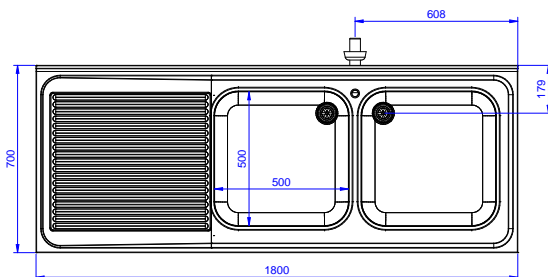

Zkrácená specifikace

Položka č.

Konstrukce z nerez oceli. 50 mm silná pracovní deska z AISI304 1mm se zvýšeným okrajem po obvodu proti přetékání vody. Zadní zvýšený límeč V=100 mm s integrovaným oblým rohem. Nerezové čtvercové nohy 40x40 mm, výškově stavitelné.

Vpravo 2 dřezy 500x500x250 mm každý, zakrytované, s přepadovou trubkou; vlevo odkapnice pod kterou lze umístit podpultovou myčku.

Hlavní funkce a vlastnosti

- Konstrukce stolů je testována na pevnost, stabilitu a spolehlivost.

Zepředu

Boční

D = Odpad

Shora

Hlavní informace

Vnější rozměry, Šířka	1800 mm
Vnější rozměry, Hloubka	700 mm
Vnější rozměry, Výška	1000 mm
Zadní zvýšený límec, výška	100 mm
Zadní zvýšený límec, hloubka	13 mm
Zadní zvýšený límec, radius	R=17
Počet dřezů	2
Rozměry dřezu	500x500xH250
Síla pracovní desky	50 mm
Netto váha:	62 kg

Příslušenství
Mycí centrum pro podpultovou myčku 1800 mm, se 2 dřezy VPRAVO,
odkapnice vlevo
Společnost si vyhrazuje právo provádět změny v produktech
bez předchozího upozornění. Všechny informace byly správné v době tisku.